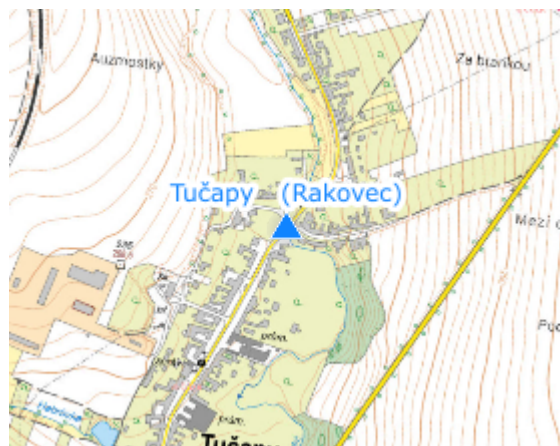

## TUČAPY (RAKOVEC)

KATEGORIE:

**C**

**Tok:** Rakovec  
**Stanice:** Tučapy (Rakovec)  
**GPS:** 49.23512°N, 16.92001°E  
**Obec:** Tučapy  
**ORP:** Vyškov  
**Kraj:** Jihomoravský

Hlásný profil kat. C ve formě barevně vyznačených značek SPA se nachází na povodní levobřežní straně pilíře mostu přes vodní tok Rakovec v ř. km 17,97. Provozovatelem hladinoměru je obec Tučapy.

**Číslo hydrologického pořadí: 4-15-03-0710-0-00**

**Provozovatel stanice: Obec Tučapy**

**Poznámka:**