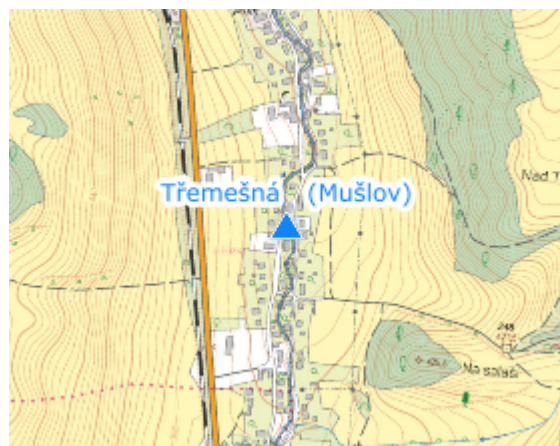

Stupně povodňové aktivity (cm)

I.SPA	bdělost		55
II.SPA	pohotovost		85
III.SPA	ohrožení		115

Četnost hlášení SPA

I.SPA	1x denně
II.SPA	4x denně
III.SPA	3 h hlášení

Vodočetná lať: ANO

Přenos dat: ANO

SMS: ANO

Centrum automatického sběru dat: <http://www.hladiny.cz>

Naměřená data jsou dostupná na: <https://hladiny.cz/cz/#lvs#graph#23893#Tremesna-H1>