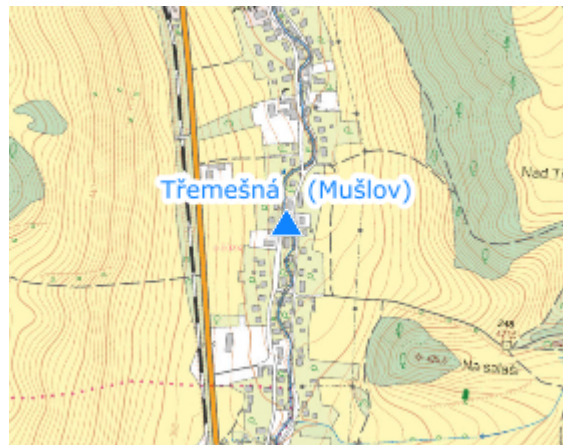

EVIDENČNÍ LIST HLÁSNÉHO PROFILU

TŘEMEŠNÁ (MUŠLOV)

KATEGORIE:

C

Tok: Mušlov
Stanice: Třemešná (Mušlov)
GPS: 50.19405°N, 17.57917°E
Obec: Třemešná
ORP: Krnov
Kraj: Moravskoslezský

Hlásný profil kat. C se nachází na přemostění přes Mušlov u č. p. 82. Profil je vybaven automatickým přenosem dat s možností zasílání varovných sms zpráv. Příjemce zpráv hlídkové služby o výšce hladiny je Obecní úřad Třemešná. Obec dále varuje obec Vysoká, která se nachází níže na toku a také informuje příslušné ORP (Krnov). Provozovatelem hladinoměru je obec Třemešná.

Číslo hydrologického pořadí: 2-04-02-0040-0-00

Provozovatel stanice: Obec Třemešná

Příjemci varovných SMS zpráv:

Starosta obce Třemešná

Poznámka:

Stupně povodňové aktivity (cm)

I.SPA	bdělost		55
II.SPA	pohotovost		85
III.SPA	ohrožení		115