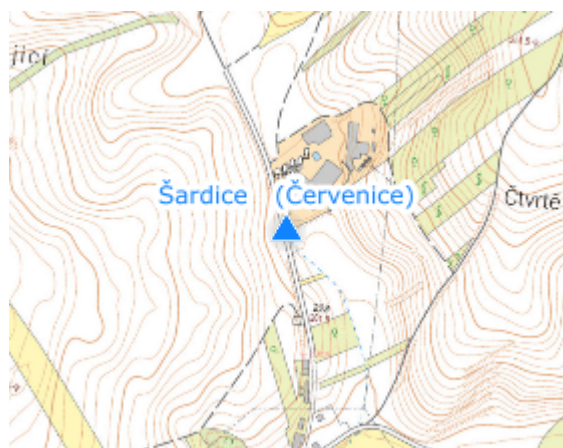

EVIDENČNÍ LIST HLÁSNÉHO PROFILU

ŠARDICE (ČERVENICE)

KATEGORIE:

C

Tok: Červenice
Stanice: Šardice (Červenice)
GPS: 48.97623°N, 17.02627°E
Obec: Šardice
ORP: Kyjov
Kraj: Jihomoravský

Hlásný profil kategorie C bez přenosu dat se nachází u býv. dolu 9.květen, nyní POLIKO. Provozovatelem je obec Šardice.

Číslo hydrologického pořadí: 4-17-01-0950

Provozovatel stanice: Obec Šardice

Poznámka:

Stupně povodňové aktivity (cm)

I.SPA	bdělost		85
II.SPA	pohotovost		105
III.SPA	ohrožení		125

Četnost hlášení SPA

I.SPA	min. 1x denně
II.SPA	min. 2x denně
III.SPA	min. 3x denně