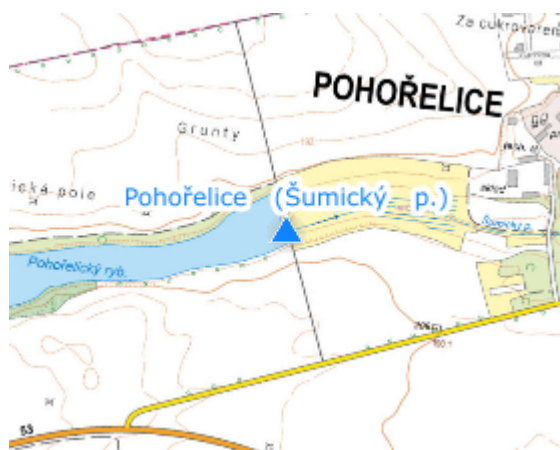

EVIDENČNÍ LIST HLÁSNÉHO PROFILU

POHOŘELICE (ŠUMICKÝ P.)

KATEGORIE:

C

Tok: Šumický p.
Stanice: Pohořelice (Šumický p.)
GPS: 48.978524°N, 16.494459°E
Obec: Pohořelice
ORP: Pohořelice
Kraj: Jihomoravský

Hlásný profil s přenosem dat je umístěn na odtoku z Pohořelického rybníka.

Číslo hydrologického pořadí:

Provozovatel stanice: LVS Pohořelice

Poznámka:

Stupně povodňové aktivity (cm)

I.SPA	bdělost		50
II.SPA	pohotovost		70
III.SPA	ohrožení		90

Četnost hlášení SPA

I.SPA	60 minut
II.SPA	60 minut
III.SPA	60 minut