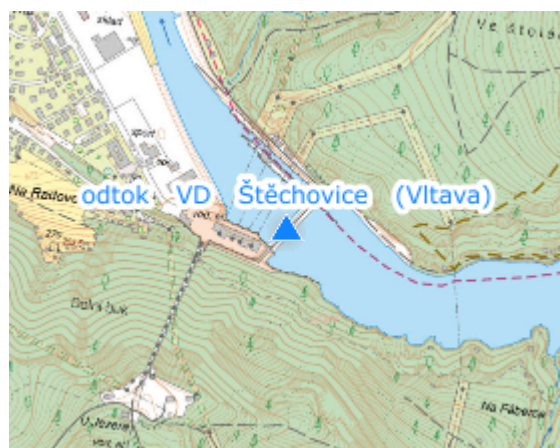

Vodočetná lať: NE

Přenos dat: ANO

SMS: NE

Centrum automatického sběru dat: Povodí Vltavy

Naměřená data jsou dostupná na:

<https://www.pvl.cz/portal/SaP/cz/PC/Mereni.aspx?id=VLSE&oid=2>