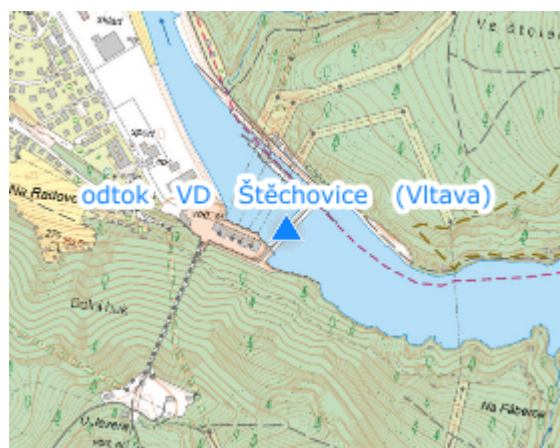

EVIDENČNÍ LIST HLÁSNÉHO PROFILU

ODTOK VD ŠTĚCHOVICE (VLTAVA)

KATEGORIE:

C

Tok: Vltava
Stanice: odtok VD Štěchovice (Vltava)
GPS: 49.84633°N, 14.42185°E
Obec: Štěchovice
ORP: Černošice
Kraj: Středočeský

Hlásný profil kat. C se nachází na hrázi VD Štěchovice. Profil nemá stanoveny hodnoty SPA. Provozovatelem hladinoměru je Povodí Vltavy, státní podnik.

Číslo hydrologického pořadí: 1-08-05-112

Provozovatel stanice: Povodí Vltavy

Poznámka:

Vodočetná lať: NE

Přenos dat: ANO

SMS: NE

Centrum automatického sběru dat: Povodí Vltavy

Naměřená data jsou dostupná na: