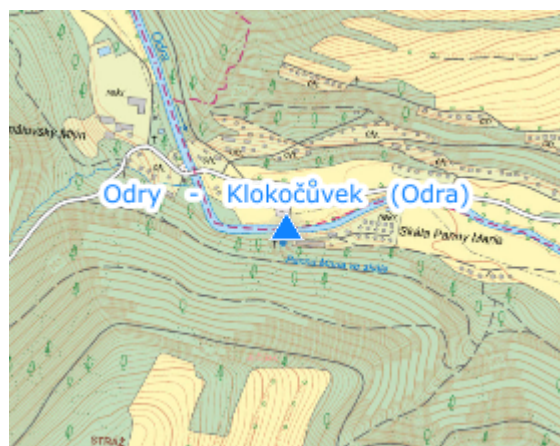

EVIDENČNÍ LIST HLÁSNÉHO PROFILU

ODRY - KLOKOČŮVEK (ODRA)

KATEGORIE:

C

Tok: Odra
Stanice: Odry - Klokočůvek (Odra)
GPS: 49.71906°N, 17.73407°E
Obec: Odry
ORP: Odry
Kraj: Moravskoslezský

Hlásný profil kat. C se nachází ve městě Odry (místní část Klokočůvek - 10 km nad městem Odry) na mostě u poutního místa Panna Maria ve skále. Profil je osazen hladinoměrným čidlem s automatickým přenosem naměřených dat. SPA jsou platné na území města. Provozovatelem je město Odry.

Číslo hydrologického pořadí: 2-01-01-0320-0-00

Provozovatel stanice: Město Odry

Příjemci varovných SMS zpráv:

Starosta města Odry

Místostarosta města Odry

Vedoucí OŽP Odry

Poznámka:

Stupně povodňové aktivity (cm)