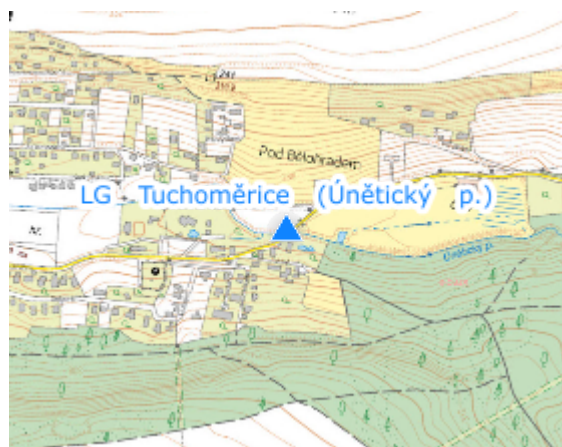

EVIDENČNÍ LIST HLÁSNÉHO PROFILU

LG TUCHOMĚŘICE (ÚNĚTICKÝ P.)

KATEGORIE:

C

Tok: Únětický p.
Stanice: LG Tuchoměřice (Únětický p.)
GPS: 50.133740°N, 14.293555°E
Obec: Tuchoměřice
ORP: Černošice
Kraj: Středočeský kraj

Číslo hydrologického pořadí: 1-12-02-0100-0-00

Provozovatel stanice: Povodí Vltavy s.p. - ZDV Praha

Poznámka:

Vodočetná lať: NE

Přenos dat: NE

SMS: NE

Naměřená data jsou dostupná na:

<https://www.pvl.cz/portal/SaP/cz/pc/Mereni.aspx?id=UPTU&oid=2>