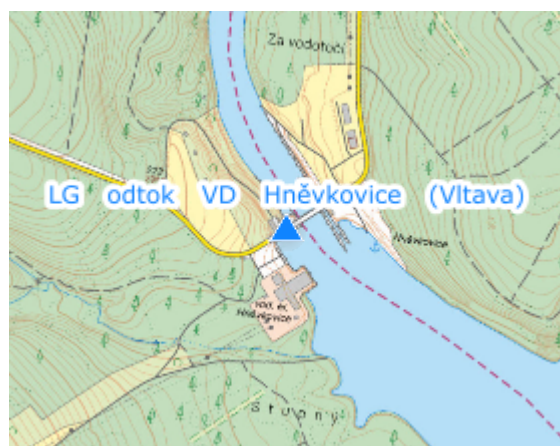

Vodočetná lať: **NE**

Přenos dat: **ANO**

SMS: **NE**

Naměřená data jsou dostupná na:

<https://www.pvl.cz/portal/SaP/cz/PC/Mereni.aspx?id=VLHC&oid=1>

export evidenčního listu: 12.04.2025 12:07

Veškerá uváděná data jsou bez právní záruky.