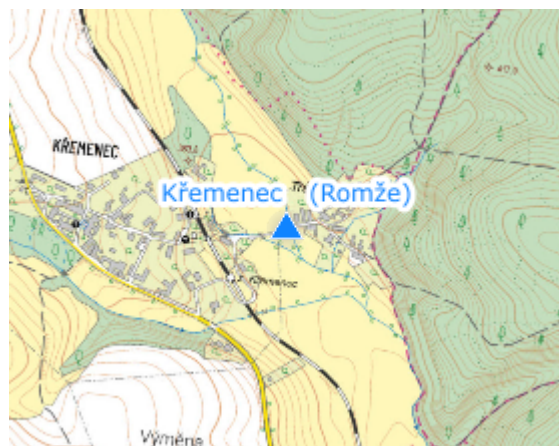

Stupně povodňové aktivity (cm)

I.SPA	bdělost		50
II.SPA	pohotovost		65
III.SPA	ohrožení		85

Četnost hlášení SPA

I.SPA	min. 1x denně
II.SPA	min. 2x denně
III.SPA	min. 3x denně

Vodočetná lať: ANO

Přenos dat: ANO

SMS: ANO

Centrum automatického sběru dat: www.envimonitoring.cz

Naměřená data jsou dostupná na: <https://www.envimonitoring.cz/cz/#lvs#graph#50346>