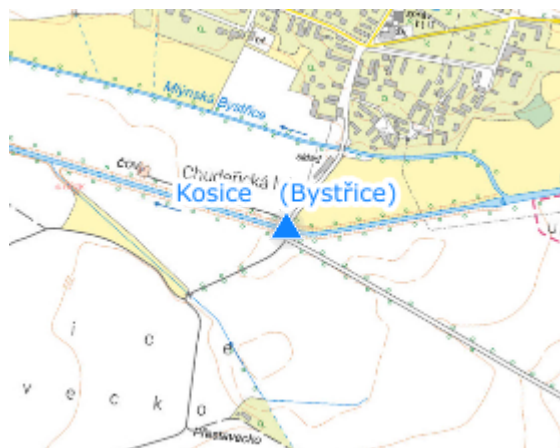

# EVIDENČNÍ LIST HLÁSNÉHO PROFILU

**KOSICE (BYSTŘICE)**

KATEGORIE:

**C**

**Tok:** Bystřice  
**Stanice:** Kosice (Bystřice)  
**GPS:** 50.1762°N, 15.5332°E  
**Obec:** Kosice  
**ORP:** Hradec Králové  
**Kraj:** Královéhradecký

Hlásný profil kat. C ve správě obce Kosice se nachází na přemostění přes vodní tok Bystřice, jižně od intravilánu obce. Profil je vybaven vodočetnou laťí, kterou monitoruje hlídková služba obce, popřípadě hlídková služba ORP Hradec Králové. Obec dále varuje obec Písek, která se nachází na toku Bystřice pod obcí a ORP Hradec Králové.

**Číslo hydrologického pořadí: 1-04-03-025**

**Provozovatel stanice: Obec Kosice**

**Poznámka:**