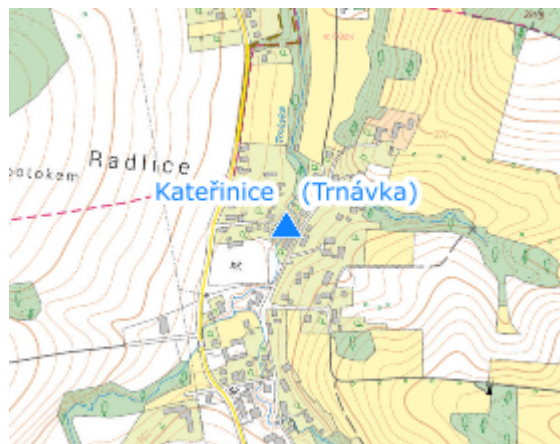

## KATEŘINICE (TRNÁVKA)

KATEGORIE:

**C**

**Tok:** Trnávka  
**Stanice:** Kateřinice (Trnávka)  
**GPS:** 49.675310°N, 18.184922°E  
**Obec:** Kateřinice  
**ORP:** Kopřivnice  
**Kraj:** Moravskoslezský

Hlásný profil je umístěn na ocelové lávce za č.p. 55. Hladiny SPA se měří ode dna.