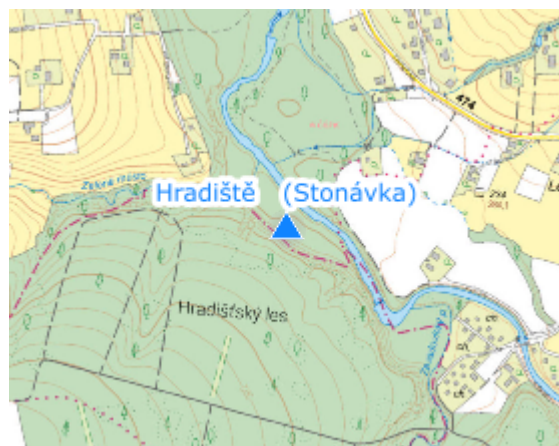

EVIDENČNÍ LIST HLÁSNÉHO PROFILU

HRADIŠTĚ (STONÁVKA)

KATEGORIE:

C

Tok: Stonávka
Stanice: Hradiště (Stonávka)
GPS: 49.730054°N, 18.496944°E
Obec: Těrlicko
ORP: Havířov
Kraj: Moravskoslezský

Hlásný profil kat. C Hradiště (Stonávka) se nachází v obci Těrlicko na ř. km 18,85 (dle DIBAVOD) a je ve správě Povodí Odry, státní podnik.

Číslo hydrologického pořadí: 2-03-03-060

Provozovatel stanice: Povodí Odry, státní podnik

Poznámka:

Stupně povodňové aktivity (cm)

I.SPA	bdělost		170
II.SPA	pohotovost		200
III.SPA	ohrožení		250
IV.SPA	extrémní ohrožení		358