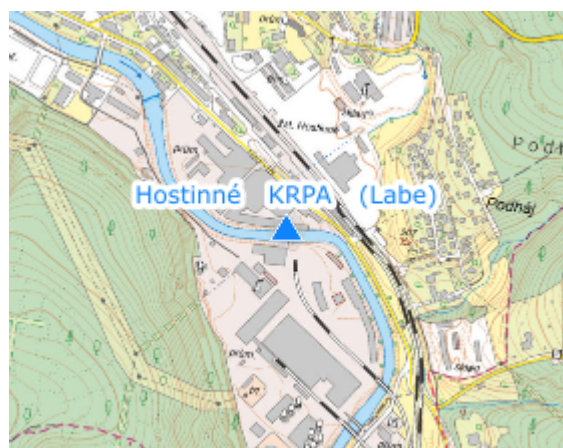

## HOSTINNÉ KRPA (LABE)

KATEGORIE:

**C**

**Tok:** Labe  
**Stanice:** Hostinné KRPA (Labe)  
**GPS:** 50.5349938°N, 15.7384996°E  
**Obec:** Hostinné  
**ORP:** Vrchlabí  
**Kraj:** Královehradecký

Hlásný profil kat. C. Hostinné KRPA (Labe) se nachází v areálu Krkonošských papíren na levém břehu.

**Číslo hydrologického pořadí:** 1-01-01-025

**Provozovatel stanice:** Povodí Labe s.p.

**Poznámka:**