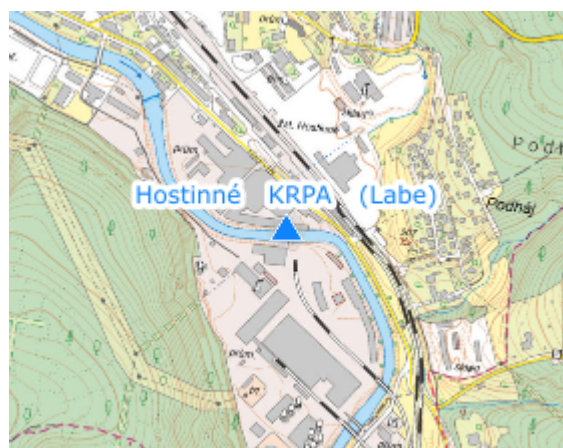

EVIDENČNÍ LIST HLÁSNÉHO PROFILU

HOSTINNÉ KRPA (LABE)

KATEGORIE:

C

Tok: Labe
Stanice: Hostinné KRPA (Labe)
GPS: 50.5349938°N, 15.7384996°E
Obec: Hostinné
ORP: Vrchlabí
Kraj: Královehradecký

Hlásný profil kat. C. Hostinné KRPA (Labe) se nachází v areálu Krkonošských papíren na levém břehu.

Číslo hydrologického pořadí: 1-01-01-025

Provozovatel stanice: Povodí Labe s.p.

Poznámka:

Stupně povodňové aktivity (cm)

I.SPA	bdělost		120
II.SPA	pohotovost		140
III.SPA	ohrožení		170

Četnost hlášení SPA

I.SPA	min. 1x denně
II.SPA	min. 2x denně
III.SPA	min. 3x denně

Vodočetná lať: ANO

Přenos dat: ANO

SMS: NE

Centrum automatického sběru dat: www.pla.cz

Naměřená data jsou dostupná na: <https://www.pla.cz/portal/sap/cz/PC/Mereni.aspx?id=47&oid=1>