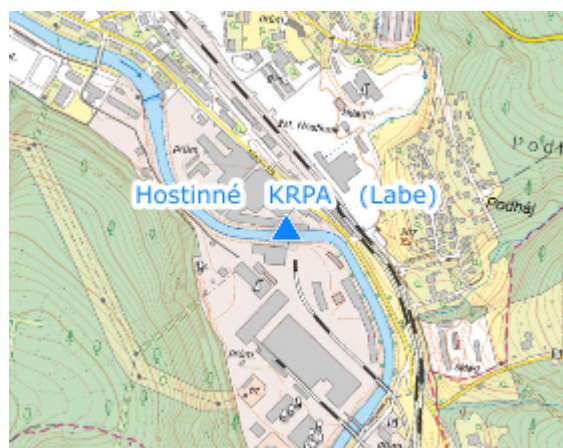

EVIDENČNÍ LIST HLÁSNÉHO PROFILU

HOSTINNÉ KRPA (LABE)

KATEGORIE:

C

Tok: Labe
Stanice: Hostinné KRPA (Labe)
GPS: 50.5349938°N, 15.7384996°E
Obec: Hostinné
ORP: Vrchlabí
Kraj: Královehradecký

Hlásný profil kat. C. Hostinné KRPA (Labe) se nachází v areálu Krkonošských papíren na levém břehu.

Číslo hydrologického pořadí: 1-01-01-025

Provozovatel stanice: Povodí Labe s.p.

Poznámka:

Stupně povodňové aktivity (cm)

I.SPA	bdělost		120
II.SPA	pohotovost		140
III.SPA	ohrožení		170

Četnost hlášení SPA

I.SPA	min. 1x denně
II.SPA	min. 2x denně
III.SPA	min. 3x denně

Vodočetná lať: ANO

Přenos dat: ANO

SMS: NE

Centrum automatického sběru dat: www.pla.cz

Naměřená data jsou dostupná na: <https://www.pla.cz/portal/sap/cz/PC/Mereni.aspx?id=47&oid=1>

export evidenčního listu: 05.04.2025 05:35