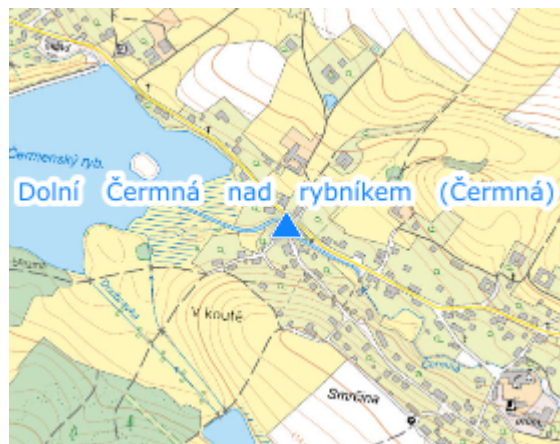

EVIDENČNÍ LIST HLÁSNÉHO PROFILU

DOLNÍ ČERMNÁ NAD RYBNÍKEM (ČERMNÁ)

KATEGORIE:

C

Tok: Čermná
Stanice: Dolní Čermná nad rybníkem (Čermná)
GPS: 49.9755949°N, 16.5777037°E
Obec: Dolní Čermná
ORP: Lanškroun
Kraj: Pardubický

Grafické značky vodních stavů (hlásný profil kategorie C) se nachází na mostní konstrukci u č. p. 156 v obci Dolní Čermná.

Číslo hydrologického pořadí:

Provozovatel stanice: Obec Dolní Čermná

Poznámka:

Stupně povodňové aktivity (cm)