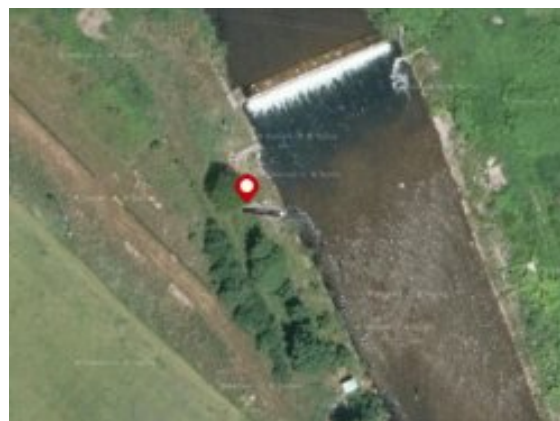

EVIDENČNÍ LIST HLÁSNÉHO PROFILU

BOHUSLAVICE NAD ÚPOU (ÚPA)

KATEGORIE:

C

Tok: Úpa
Stanice: Bohuslavice nad Úpou (Úpa)
GPS: 50.55133°N, 15.97492°E
Obec: Suchovršice
ORP: Trutnov
Kraj: Královéhradecký

Hlásný profil kat. C ve správě MěÚ Trutnov se nachází vedle ČOV v Bohuslavicích nad Úpou.

Číslo hydrologického pořadí: 1-01-02-041

Provozovatel stanice: MěÚ Trutnov

Poznámka:

Stupně povodňové aktivity (cm)

I.SPA	bdělost		120
II.SPA	pohotovost		160
III.SPA	ohrožení		200

Četnost hlášení SPA

I.SPA	min. 1x denně
II.SPA	min. 2x denně
III.SPA	min. 3x denně