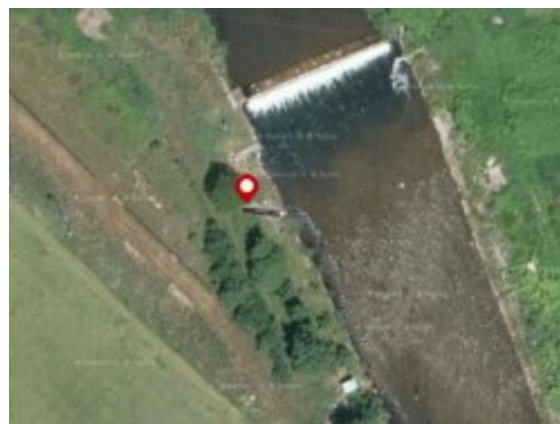

EVIDENČNÍ LIST HLÁSNÉHO PROFILU

BOHUSLAVICE NAD ÚPOU (ÚPA)

KATEGORIE:

C

Tok: Úpa
Stanice: Bohuslavice nad Úpou (Úpa)
GPS: 50.55133°N, 15.97492°E
Obec: Suchovršice
ORP: Trutnov
Kraj: Královéhradecký

Hlásný profil kat. C ve správě MěÚ Trutnov se nachází vedle ČOV v Bohuslavicích nad Úpou.